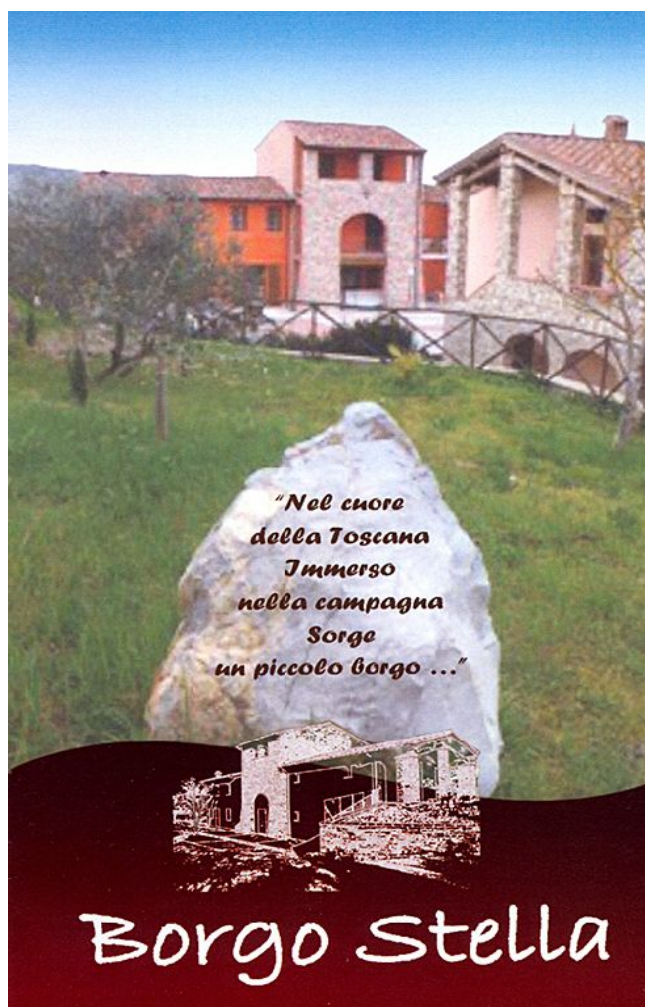

MENU' GRIGLIATA

Antipasti: crostini misti

Primi: tagliolini pesto o ragù

Secondo: grigliata pollo, salsiccia e rosticciana

Dolce: jogurt Borgo Stella

MENU' VEGETARIANO

Antipasti: fagioli in fettunta, crostini al pomodoro, crostini alla cipolla

Primi: farro ai carciofi, panzanella

Secondi: da stabilire

Dolce: jogurt Borgo Stella

Con acqua, birra o vino = Euro 23

L'imbrunire

Cielo e Terra dicono qualcosa
l'uno all'altro nella dolce sera.
Una stella nell'aria di rosa,
un lumino nell'oscurità.
I Terreni parlano ai Celesti,
quando, o Terra, ridiventi nera;
quando sembra che l'ora s'arresti,
nell'attesa di ciò che sarà.
Tre pianeti su l'azzurro gorgo,
tre finestre lungo il fiume oscuro;
sette case nel tacito borgo,
sette Pleiadi un poco più su.
Case nere: bianche gallinelle
Case sparse: Sirio, Algol, Arturo!
Una stella od un gruppo di stelle
per ogni uomo o per ogni tribù.
Quelle case sono ognuna un mondo
con la fiamma dentro, che traspare;
e c'è dentro un tumulto giocondo
che non s'ode a due passi di là.
E tra i mondi, come un grigio velo,
erra il fumo d'ogni focolare.
La Via Lattea s'esala nel cielo,
per la tremola serenità.

Giovanni Pascoli

*"Nel cuore
della Toscana
Immerso
nella campagna
Sorge
un piccolo borgo ..."*

Borgo Stella